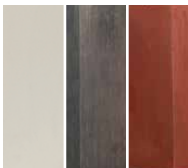

BETON VASE FLORERO

Modelle:

Deko-Elemente aus Beton

Maße: 13 x 13 cm

Höhe: 30 cm, 20 cm und 15 cm

Verschiedene Größen
auf Anfrage lieferbar.

BETON KISSEN

Modelle: