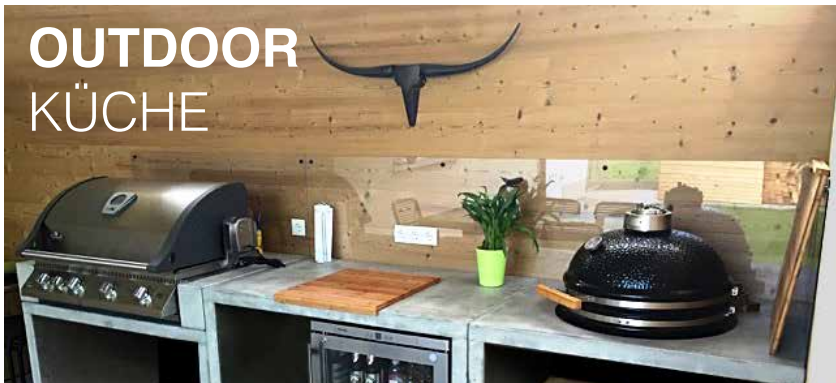

INDOOR & OUTDOOR TISCHE

 **betonform**[®]

**Küche & Tisch
für den Innen-
& Außenbereich**

Maßbetoniert nach
individuellem
Kundenwunsch.

OUTDOOR KÜCHE

Industriezone, 3

I-39030 Gais BZ

T +39 0474 504 180